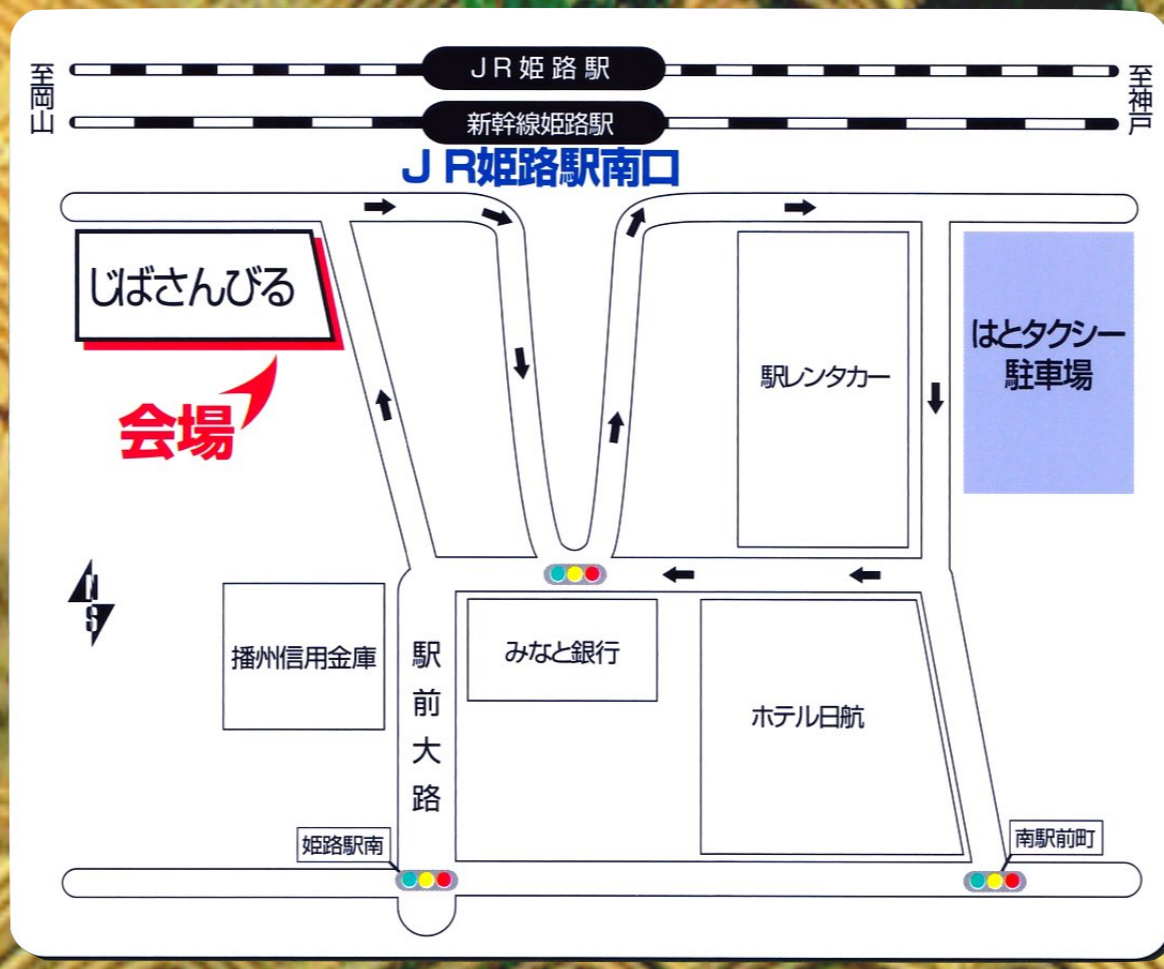

夢をまとう。 夢幻を見る。
 『ベスト・コレクション・フェア』

瑞裳苑

2020年 秋を彩る 日本の美の真髄をいまここに……

秋の大祭典

会場は「じばさんびる」です

※契約駐車場は、はとタクシー駐車場です。

日時 **9月19日(土)・20日(日)・21日(月)**
 (午前9時30分より午後6時まで) (22日のみ午後5時まで)
 ●場所 **じばさんびる9階 大会議室**
 姫路市南駅前町1番 TEL 079(0)2245526
 ●TEL 079(0)2245526
 ●TEL 079(0)2245526
染と織 瑞裳苑同人

ニューフレンドキャンペーン
 ご紹介者とお友達に素敵なプレゼント!

ご縁があって新規お友達が総額10万円以上お買い上げの方と、**ともに プレゼント!**

新規友の会にご入会して頂いた方と現在ご入会者様に**プレゼント**

最新版卓上冷風扇
 心地よい冷風で今年は快適な夏を♪

- 霧化量 60-100 ml/H
- 3段階風量調節
- タイマー 2H/4H/6H
- 首振り機能 90°
- ミスト機能
- 風量3段階切替
- タイマー
- 左右45°自動首振り
- ランプ付き
- 上下向き調節可能

カウニス ブランケット

写真はイメージです

辛子明太子
 ご予約 **¥1,000**
 展示会期間中
 ご来展予約特別価格
 (市価6700円のところ)
 ※ご予約のないお客様には、当日会場にて商品とお引換できません

9月**19日(土)・20日(日)・21日(月)**
 ※ただし、1家族様1点限りでお願い致します

三田村恵兆先生
 ご来展 鑑定法/四柱推命・数学など

19日(土)1日限り

おもてなし見聞録

瑞裳苑
 お楽しみご招待旅行

友の会ご入会者・25万円以上お買い上げの方へ
 年1回、お一人様日帰り旅行にご招待いたします。
2020 11月予定!

●水色の枠線.....切れてはいけない要素 (文字やロゴ等) を入れる範囲
 ●ピンクの枠線...仕上りのサイズ
 ●みどりの枠線...フチなし印刷にする場合、背景を伸ばす範囲

★★★ PDFに変換して入稿される場合 ★★★
 「表示」>「スライドマスター」画面より
 色つきのガイド線を消してから変換してください